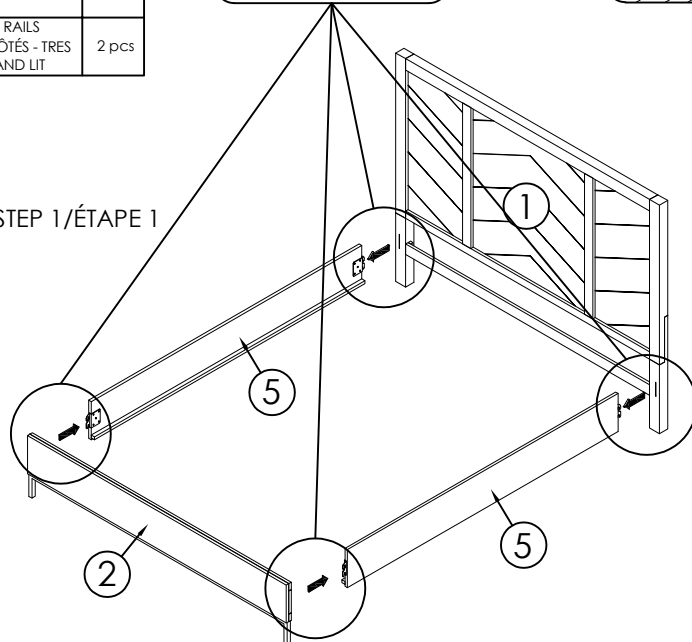

STEP 1 / ÉTAPE 1