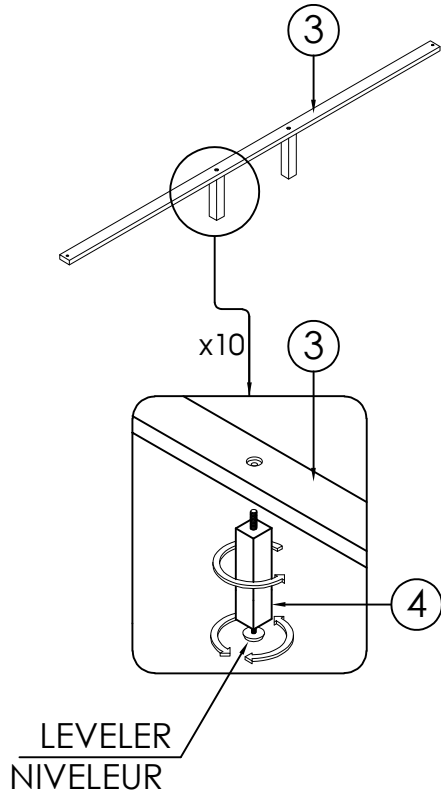

### 1456K-2 HARDWARE LIST / LISTE DE QUINCAILLERIE

NO	DESCRIPTION	SIZE	SKETCH	Q'TY
A	SCREW / VIS	#8 x 1 3/16"		10 pcs

\*\*ABOVE HARDWARE ARE PACKED IN #1456K-2 FOR ASSEMBLY / LE MATÉRIEL CI-DESSUS EST EMBALLÉ DANS #1456K-2 POUR L'ASSEMBLAGE  
 \*SCREWDRIVER (NOT PROVIDED) / TOURNEVIS (NON FOURNI)

### STEP 1 / ÉTAPE 1

STEP 2/ÉTAPE 2

STEP 3/ÉTAPE 3

STEP 4/ÉTAPE 4

Completed  
Terminé