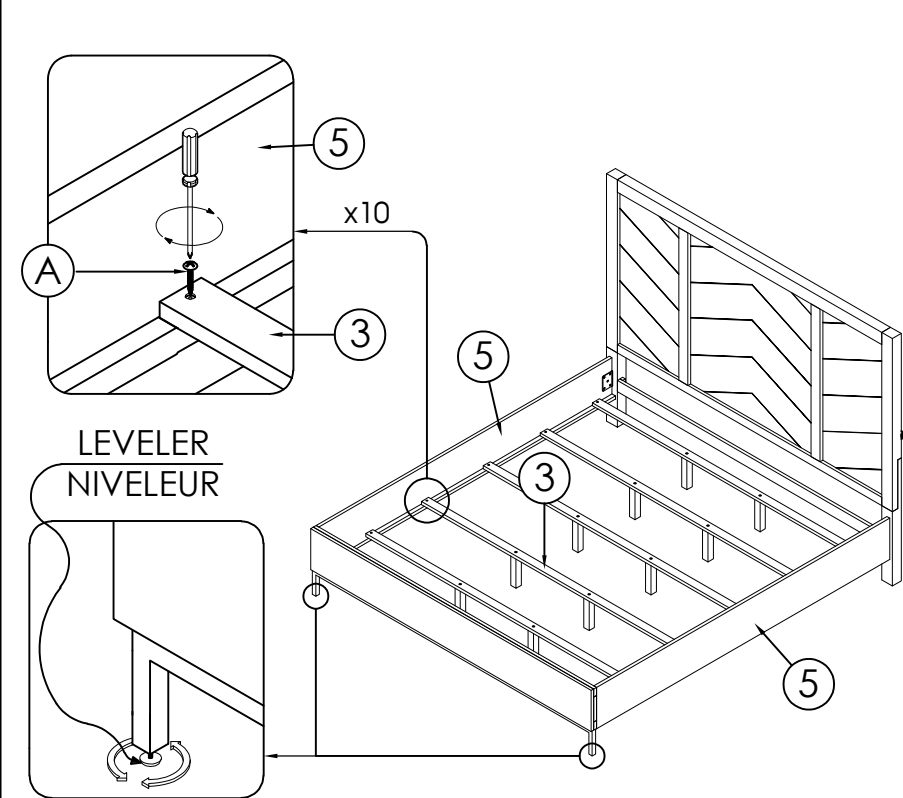

### 1456K-2 HARDWARE LIST / LISTE DE QUINCAILLERIE

NO	DESCRIPTION	SIZE	SKETCH	Q'TY
A	SCREW / VIS	#8 x 1 3/16"		10 pcs

\*\*ABOVE HARDWARE ARE PACKED IN #1456K-2 FOR ASSEMBLY / LE MATÉRIEL CI-DESSUS EST EMBALLÉ DANS #1456K-2 POUR L'ASSEMBLAGE  
 \*SCREWDRIVER (NOT PROVIDED) / TOURNEVIS (NON FOURNI)

### STEP 1 / ÉTAPE 1

STEP 2/ÉTAPE 2

STEP 3/ÉTAPE 3

STEP 4/ÉTAPE 4

Completed  
Terminé