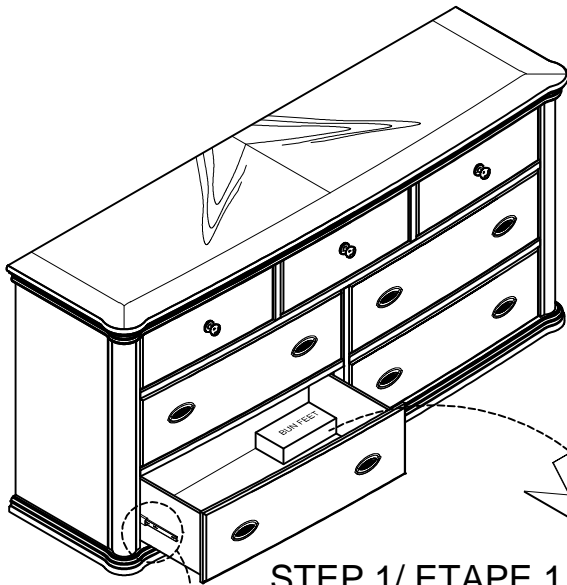

ASSEMBLY INSTRUCTION INSTRUCTION DE MONTAGE

ITEM NO : 2615DC- 5 & 2615DC - 6
DRESSER & MIRROR/BUREAU & MIROIR

! For items use on wooden floor, hard surfaces or carpets, it is recommended to install protective pads under all legs and supports to avoid/prevent from damages/scratches and discoloration.

! Pour les articles utilisés sur un plancher en bois, des surfaces dures ou tapis, il est recommandé d'installer des mordaches de protection sous tous les jambes et prend en charge pour éviter/empêcher de dommages/raures et la décoloration.

★ Remark : there is a tip restraint kit provided on the back of this product. Please read the directions thoroughly and install immediately when placed in home.

Made in Vietnam
FABRIQUÉ EN VIETNAM

PART LIST/ LISTE DE PIECES				HARDWARE LIST/ LISTE DE QUINCAILLERIE			
A		BUN FOOT W/SCREW/ PIED	4 pcs	1		ALLEN KEY/ CLE ALLEN	L57 x 4mm 1 pc
B		TIPPING RESTRAINT	1 set	2		BOLT/ BOULON	Φ1/4"*1-1/2" 8 pcs
C		MIRROR SUPPORT BAR/ SUPPORT	2 pcs	3		LOCK WASHER/ RONDELLE D'ARRET	Φ1/4"*13*1.2 8 pcs
D		LEVELER	1pc	4		FLAT WASHER/ RONDELLE PLATE	Φ1/4"*19*1.8 8 pcs