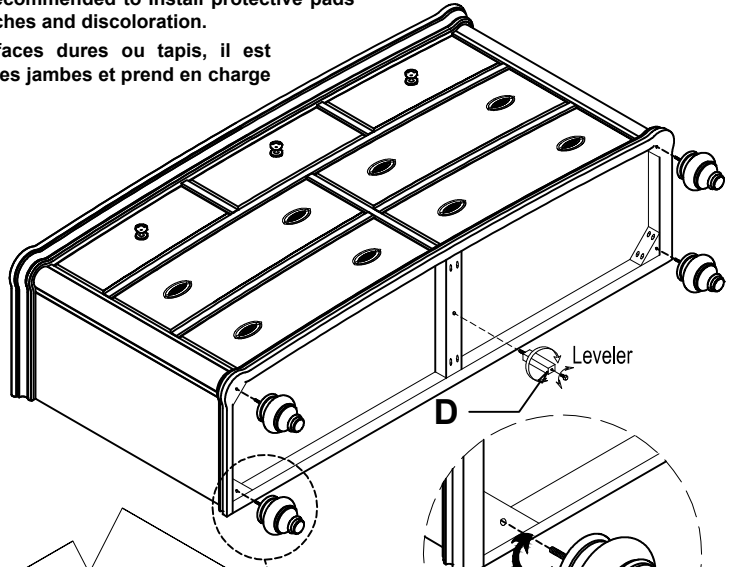

ASSEMBLY INSTRUCTION INSTRUCTION DE MONTAGE

ITEM NO : 2615DC- 5 & 2615DC - 6
DRESSER & MIRROR/BUREAU & MIROIR

! For items use on wooden floor, hard surfaces or carpets, it is recommended to install protective pads under all legs and supports to avoid/prevent from damages/scratches and discoloration.

! Pour les articles utilisés sur un plancher en bois, des surfaces dures ou tapis, il est recommandé d'installer des mordaches de protection sous tous les jambes et prend en charge pour éviter/empêcher de dommages/raures et la décoloration.

★ Remark : there is a tip restraint kit provided on the back of this product. Please read the directions thoroughly and install immediately when placed in home.

Made in Vietnam
FABRIQUÉ EN VIETNAM

PART LIST/ LISTE DE PIECES				HARDWARE LIST/ LISTE DE QUINCAILLERIE			
A		BUN FOOT W/SCREW/ PIED	4 pcs	1		ALLEN KEY/ CLE ALLEN	L57 x 4mm 1 pc
B		TIPPING RESTRAINT	1 set	2		BOLT/ BOULON	Φ1/4"*1-1/2" 8 pcs
C		MIRROR SUPPORT BAR/ SUPPORT	2 pcs	3		LOCK WASHER/ RONDELLE D'ARRET	Φ1/4"*13*1.2 8 pcs
D		LEVELER	1pc	4		FLAT WASHER/ RONDELLE PLATE	Φ1/4"*19*1.8 8 pcs