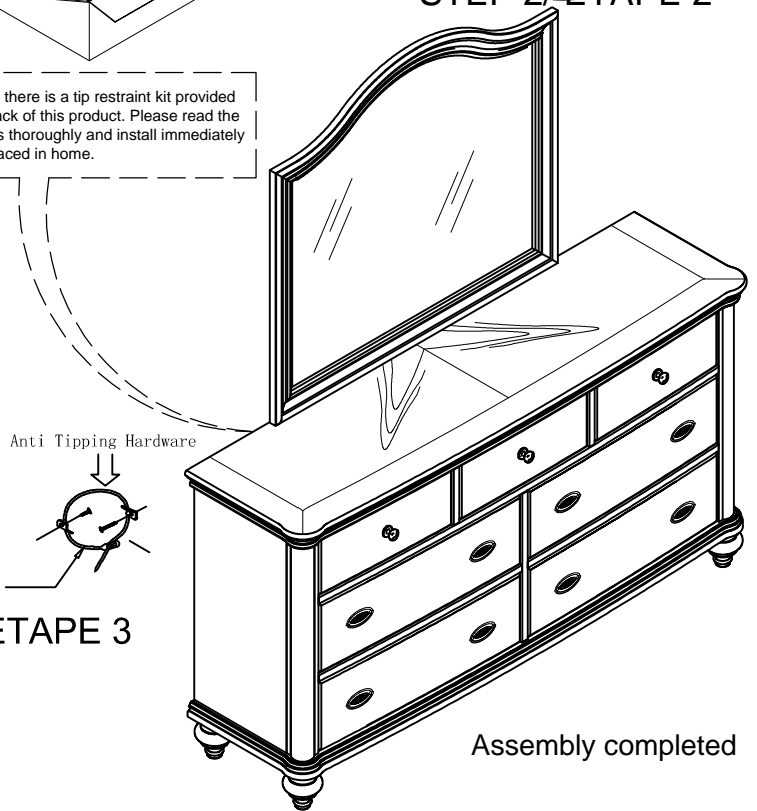

ASSEMBLY INSTRUCTION INSTRUCTION DE MONTAGE

ITEM NO : 2615DC- 5 & 2615DC - 6
DRESSER & MIRROR/BUREAU & MIROIR

! For items use on wooden floor, hard surfaces or carpets, it is recommended to install protective pads under all legs and supports to avoid/prevent from damages/scratches and discoloration.

! Pour les articles utilisés sur un plancher en bois, des surfaces dures ou tapis, il est recommandé d'installer des mordaches de protection sous tous les jambes et prend en charge pour éviter/empêcher de dommages/raures et la décoloration.

★ Remark : there is a tip restraint kit provided on the back of this product. Please read the directions thoroughly and install immediately when placed in home.

Made in Vietnam
FABRIQUÉ EN VIETNAM

PART LIST/ LISTE DE PIECES				HARDWARE LIST/ LISTE DE QUINCAILLERIE			
A		BUN FOOT W/SCREW/ PIED	4 pcs	1		ALLEN KEY/ CLE ALLEN	L57 x 4mm 1 pc
B		TIPPING RESTRAINT	1 set	2		BOLT/ BOULON	Φ1/4"*1-1/2" 8 pcs
C		MIRROR SUPPORT BAR/ SUPPORT	2 pcs	3		LOCK WASHER/ RONDELLE D'ARRET	Φ1/4"*13*1.2 8 pcs
D		LEVELER	1pc	4		FLAT WASHER/ RONDELLE PLATE	Φ1/4"*19*1.8 8 pcs