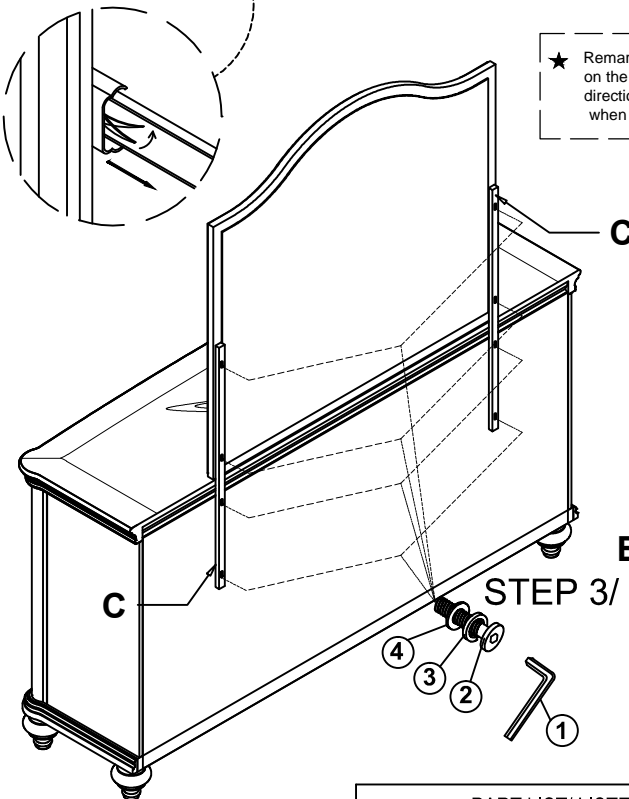

ASSEMBLY INSTRUCTION INSTRUCTION DE MONTAGE

ITEM NO : 2615DC- 5 & 2615DC - 6
DRESSER & MIRROR/BUREAU & MIROIR

! For items use on wooden floor, hard surfaces or carpets, it is recommended to install protective pads under all legs and supports to avoid/prevent from damages/scratches and discoloration.

! Pour les articles utilisés sur un plancher en bois, des surfaces dures ou tapis, il est recommandé d'installer des mordaches de protection sous tous les jambes et prend en charge pour éviter/empêcher de dommages/raures et la décoloration.

★ Remark : there is a tip restraint kit provided on the back of this product. Please read the directions thoroughly and install immediately when placed in home.

Made in Vietnam
FABRIQUÉ EN VIETNAM

PART LIST/ LISTE DE PIECES				HARDWARE LIST/ LISTE DE QUINCAILLERIE			
A		BUN FOOT W/SCREW/ PIED	4 pcs	1		ALLEN KEY/ CLE ALLEN	L57 x 4mm 1 pc
B		TIPPING RESTRAINT	1 set	2		BOLT/ BOULON	Φ1/4"*1-1/2" 8 pcs
C		MIRROR SUPPORT BAR/ SUPPORT	2 pcs	3		LOCK WASHER/ RONDELLE D'ARRET	Φ1/4"*13*1.2 8 pcs
D		LEVELER	1pc	4		FLAT WASHER/ RONDELLE PLATE	Φ1/4"*19*1.8 8 pcs