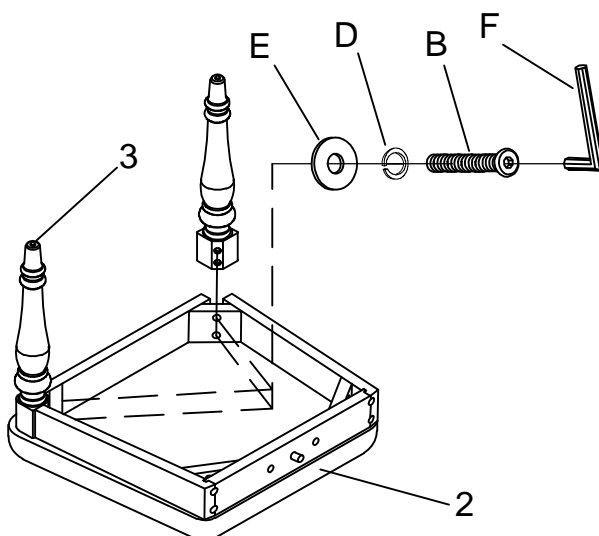

STEP 1 / ÉTAPE 1