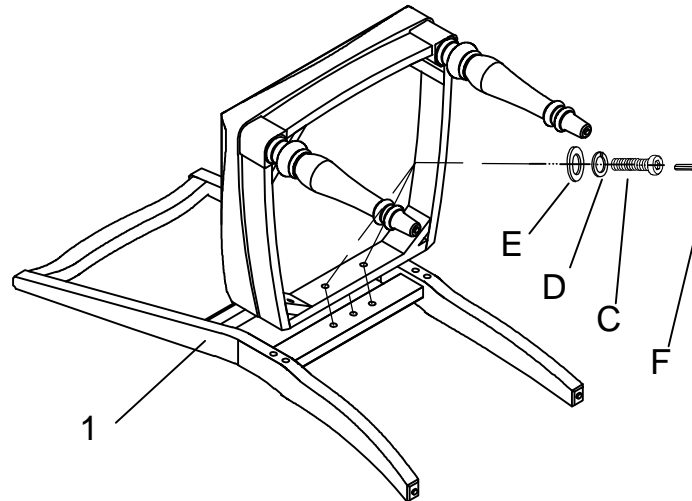

PARTS LIST / LISTE DE PIÈCES			
No	Sketch	Description	Quantity
1		Chair back / Dossier De Chaise	1PC
2		Seat / Siege	1PC
3		Front Legs / Pieds Avant	2PCS

HARDWARE LIST / LISTE DE QUINCAILLERIE				
No	Description	Size	Sketch	Quantity
A	Bolt / Boulon	Ø1/4" x 75mm		4PCS
B	Bolt / Boulon	Ø1/4" x 50mm		4PCS
C	Bolt / Boulon	Ø1/4" x 40mm		2PCS
D	Lock Washer / Rondelle d'arret	Ø1/4"		10PCS
E	Flat Washer / Rondelle Plate	Ø1/4" x 19mm		10PCS
F	Allen Wrench / Clé Allen	58 x 22 x 4mm		1PC

** ABOVE HARDWARE ARE PACKED IN 2615DCS FOR ASSEMBLY.

** SCREW DRIVER (NOT PROVIDED)

STEP 1 / ÉTAPE 1

STEP 2 / ÉTAPE 2

STEP 3 / ÉTAPE 3

COMPLETE / COMPLETÉ