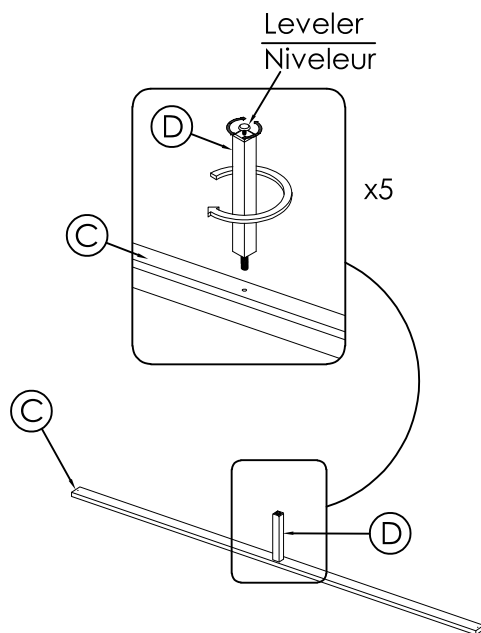

STEP 4/ÉTAPE 4