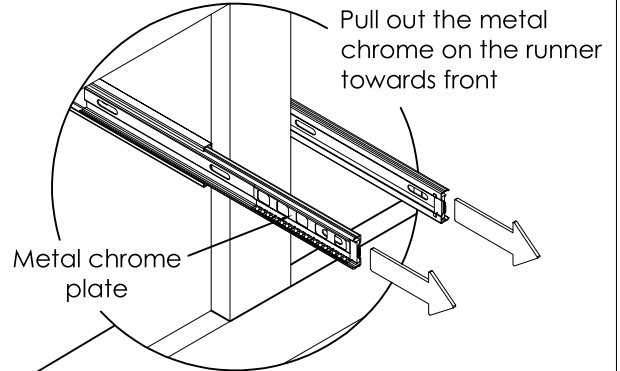

ITEM NO : 1559K-1/1559GYK-1/1559DGK-1/HM1559DGK-1

KING HEADBOARD / TÊTE DE LIT - TRES GRAND LIT

1559K-2/1559GYK-2/1559DGK-2/HM1559DGK-2

KING FOOTBOARD WITH STORAGE DRAWER / SLATSPIED DE LIT AVEC TIROIR

DE RANGEMENT, LATTES - TRES GRAND LIT

1559-3DW/1559GY-3DW/1559DG-3DW/HM1559DG-3DW

EK/QUEEN SIDE RAILS WITH STORAGE DRAWER / LONGERONS AVEC TIROIR DE RANGEMENT - GRAND / TRES GRAND LIT

step 5
étape 5