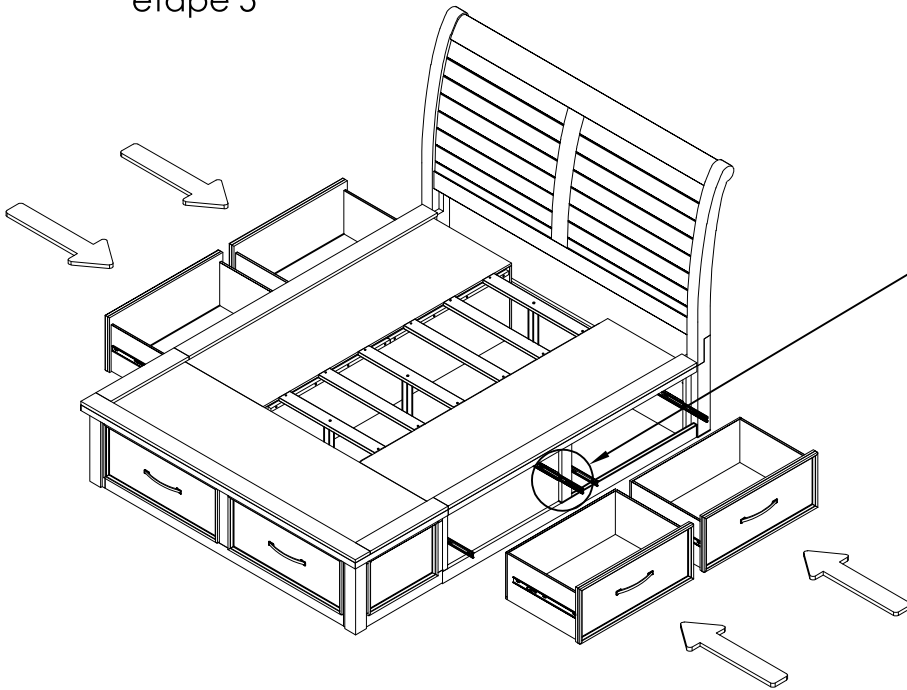

ITEM NO : 1559K-1/1559GYK-1/1559DGK-1/HM1559DGK-1

KING HEADBOARD / TÊTE DE LIT - TRES GRAND LIT

1559K-2/1559GYK-2/1559DGK-2/HM1559DGK-2

KING FOOTBOARD WITH STORAGE DRAWER / SLATSPIED DE LIT AVEC TIROIR

DE RANGEMENT, LATTES - TRES GRAND LIT

1559-3DW/1559GY-3DW/1559DG-3DW/HM1559DG-3DW

EK/QUEEN SIDE RAILS WITH STORAGE DRAWER / LONGERONS AVEC TIROIR DE RANGEMENT - GRAND / TRES GRAND LIT

step 5
étape 5