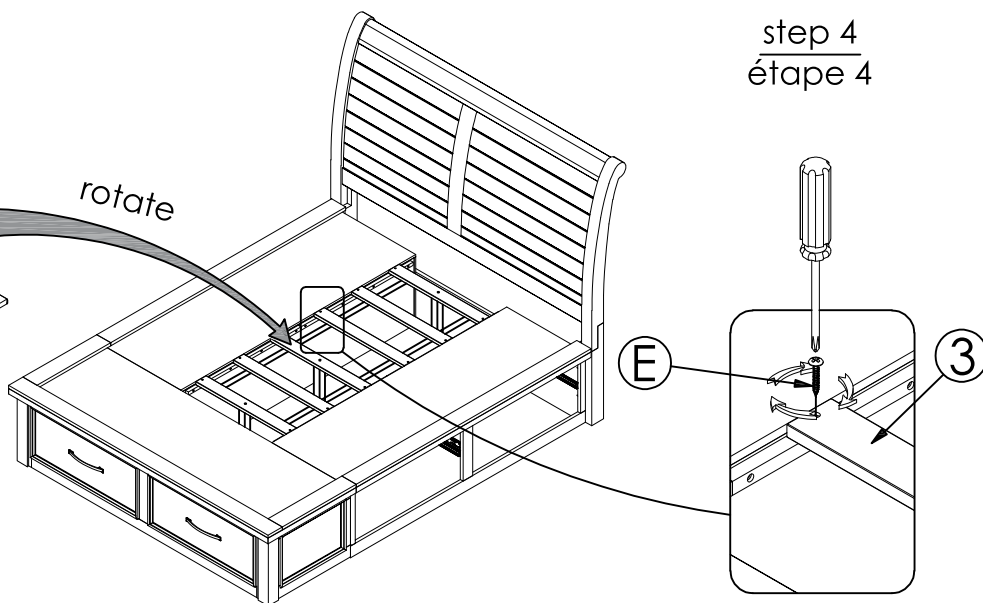

EK/QUEEN SIDE RAILS WITH STORAGE DRAWER / LONGERONS AVEC TIROIR DE RANGEMENT - GRAND / TRES GRAND LIT

step 2
étape 2

step 3
étape 3

rotate

step 4
étape 4

ASSEMBLY INSTRUCTIONS INSTRUCTION D' ASSEMBLANGE

ITEM NO : 1559K-1/1559GYK-1/1559DGK-1/HM1559DGK-1