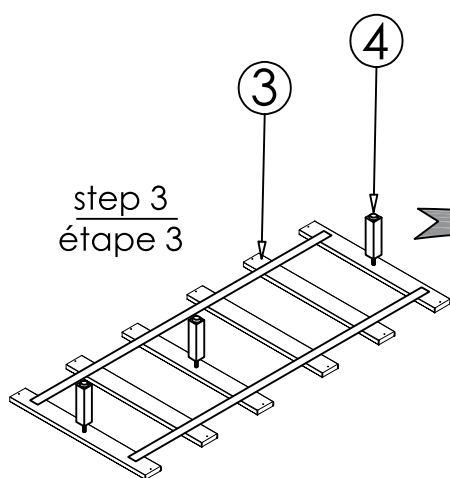

step 3
étape 3