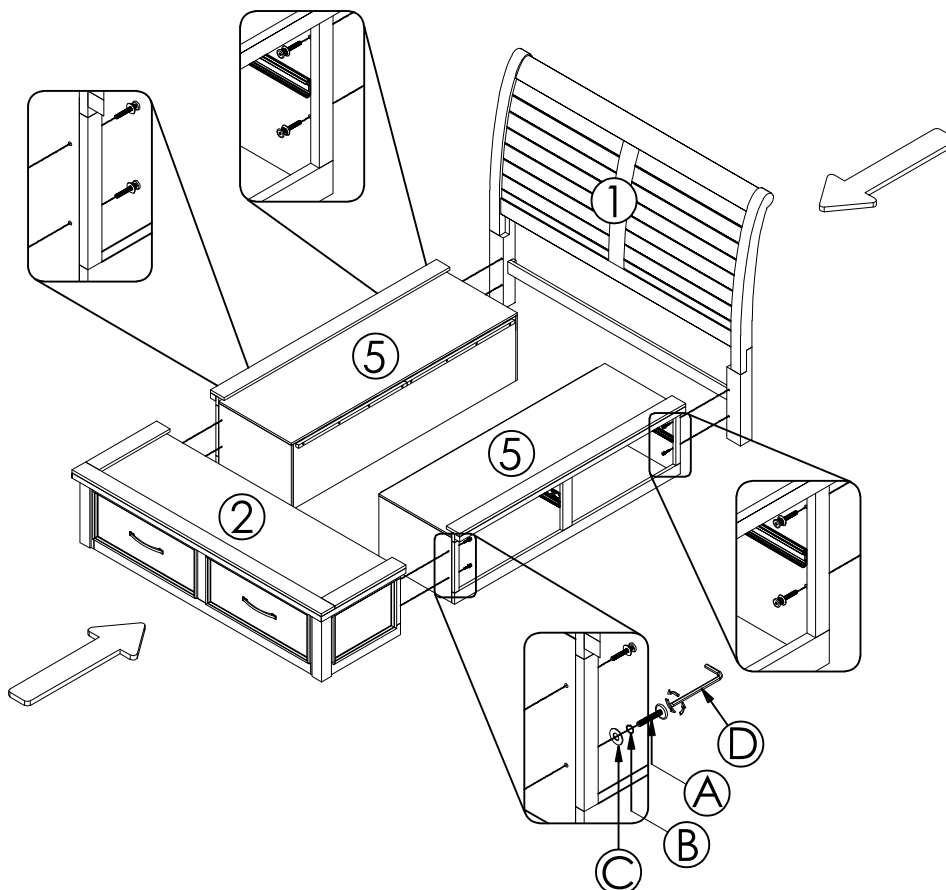

ASSEMBLY INSTRUCTIONS INSTRUCTION D'ASSEMBLAGE

ITEM NO : 1559K-1/1559GYK-1/1559DGK-1/HM1559DGK-1

KING HEADBOARD / TÊTE DE LIT - TRES GRAND LIT

1559K-2/1559GYK-2/1559DGK-2/HM1559DGK-2

KING FOOTBOARD WITH STORAGE DRAWER / SLATSPIED DE LIT AVEC TIROIR

DE RANGEMENT, LATTES - TRES GRAND LIT

1559-3DW/1559GY-3DW/1559DG-3DW/HM1559DG-3DW

EK/QUEEN SIDE RAILS WITH STORAGE DRAWER / LONGERONS AVEC TIROIR DE RANGEMENT - GRAND / TRES GRAND LIT

step 2
étape 2