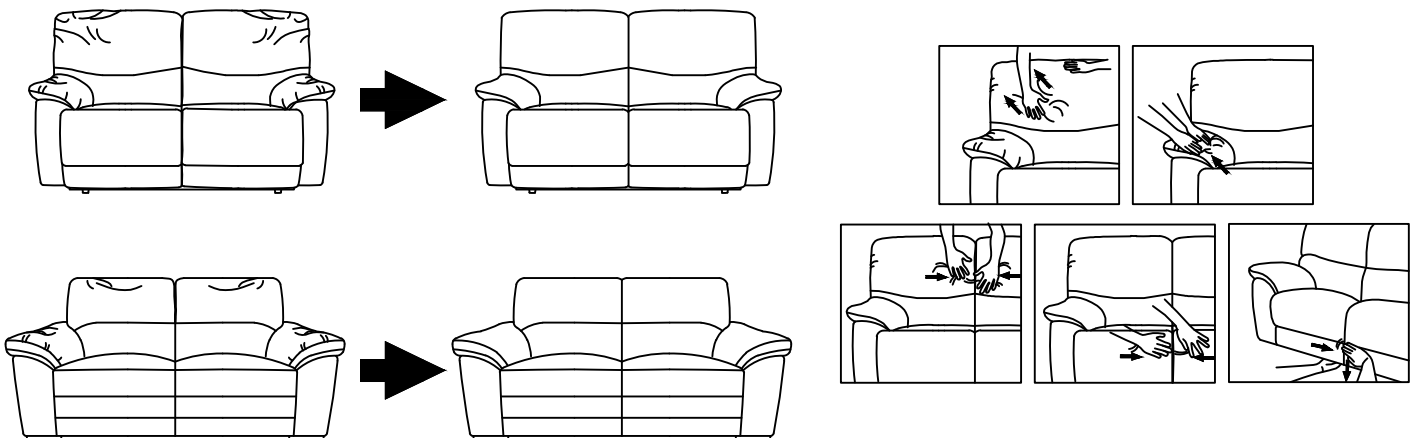

Upholstery Cushion Care / instructions De Soins Pour Meubles Rembourrage

TOP GRAIN LEATHER MATCH PVC CARE INSTRUCTION.
INSTRUCTIONS POUR LES SOINS DU CUIR ET PVC:

- Avoid exposing furniture directly to sunlight or heating and air conditioning outlets.
- Éviter d'exposer les meubles aux rayons directs du soleil ou aux sorties de chaleur et d'air climatisé.
- Exposure to sunlight or heating and air conditioning outlets will fade/damage top grain leather match PVC.
- Éviter d'exposer les meubles aux rayons directs du soleil ou aux sorties de chaleur et d'air climatisé.
- Wipe gently with a damp soft cloth to remove dust, dirt and any buildup.
- Pour enlever la poussière, essuyer avec un chiffon doux.