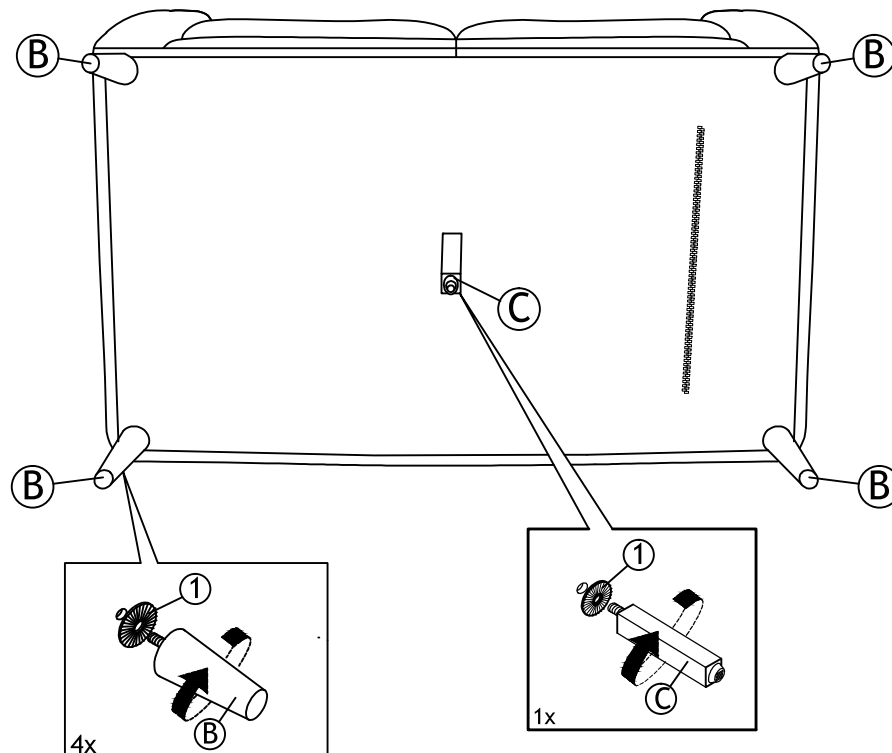

(Step 2/Étape 2)
Love seat/ Latte