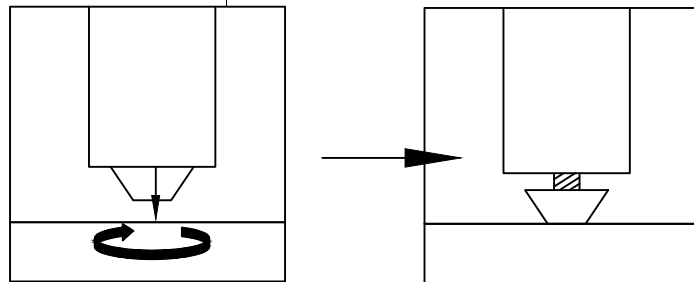

## HARDWARE LIST/ LISTE DE QUINCAILLERIE

No	Description	Sketch/Esquisser	QTY/QTÉ
1	Plastic Washer Ø 47mm (8mm)/ Rondelle en plastique		5

\*\*ABOVE HARDWARE ARE PACKED IN 8566BLK/LTE-2 FOR ASSEMBLY/ Le quincaillerie est dans 8566BLK/LTE-2 pour l'assemblage.

(Step 1/Étape 1)  
Love seat/ Latte

(Step 2/Étape 2)  
Love seat/ Latte

ASSEMBLY INSTRUCTION  
INSTRUCTIONS D'ASSEMBLAGE  
ITEM NO : 8566BLK / LTE-2 Love seat/ Latte

(Step 3/Étape 3) Assembly Completed/Assemblage Completé