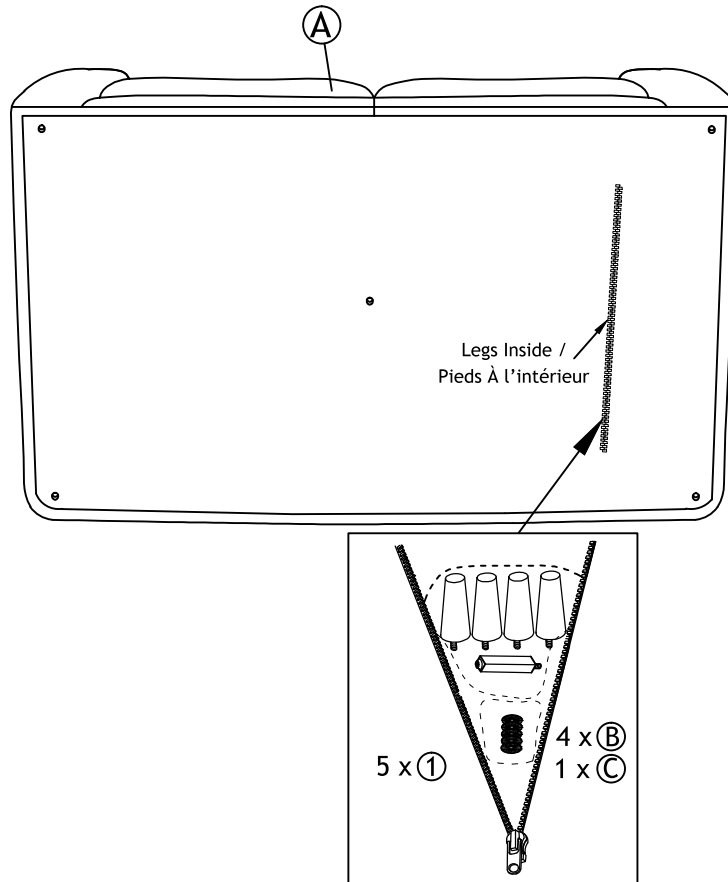

(Step 1/Étape 1)
Love seat/ Latte