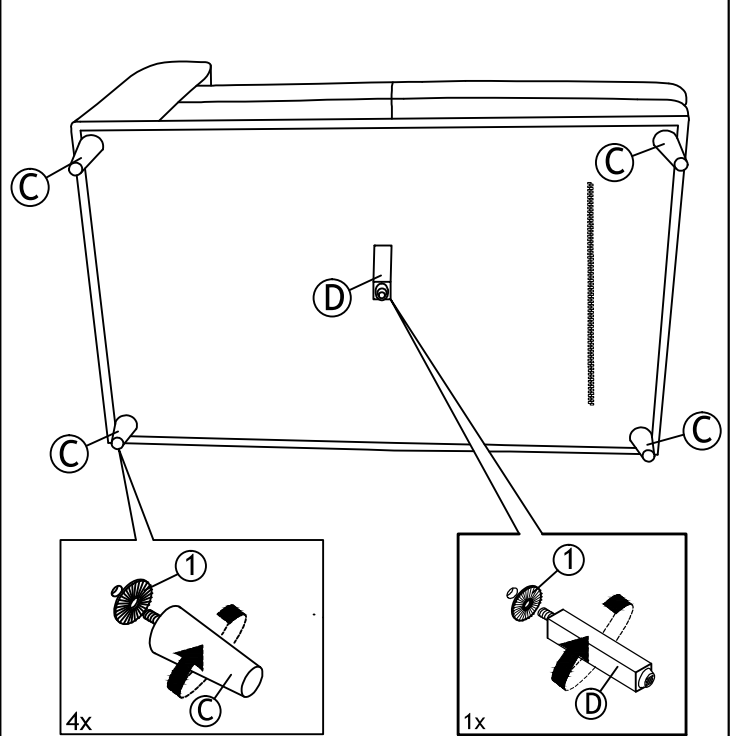

(Step 2/Étape 2)
LSF 2 Seater / Causeuse Gauche