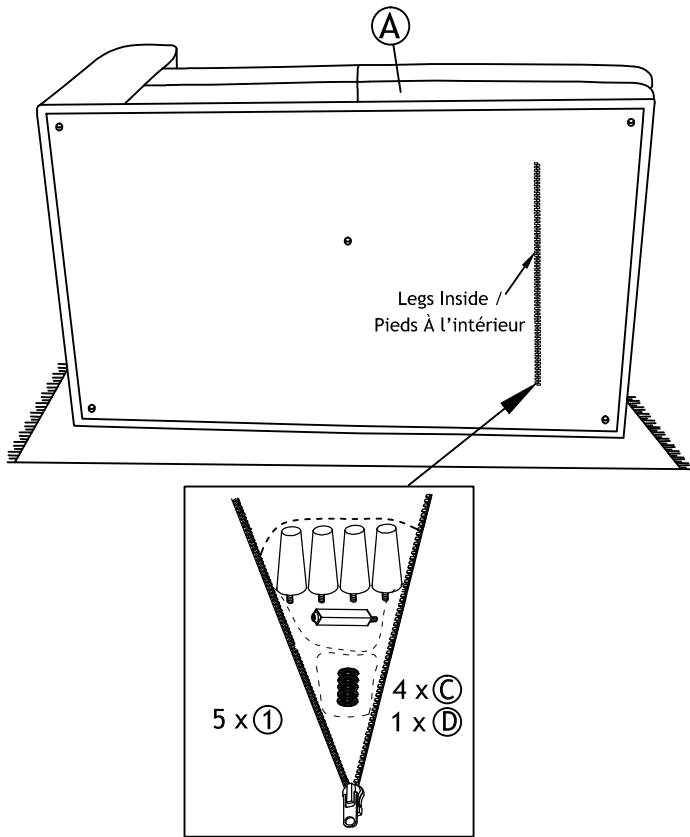

ASSEMBLY INSTRUCTION INSTRUCTIONS D'ASSEMBLAGE

ITEM NO : 8566BLK / LTE / SVE- 2L LSF 2-Seater/ Causeuse Gauche
8566BLK / LTE / SVE- RC RSF Chaise/ Chaise Longue Droite

(Step 1/Étape 1)
LSF 2 Seater / Causeuse Gauche