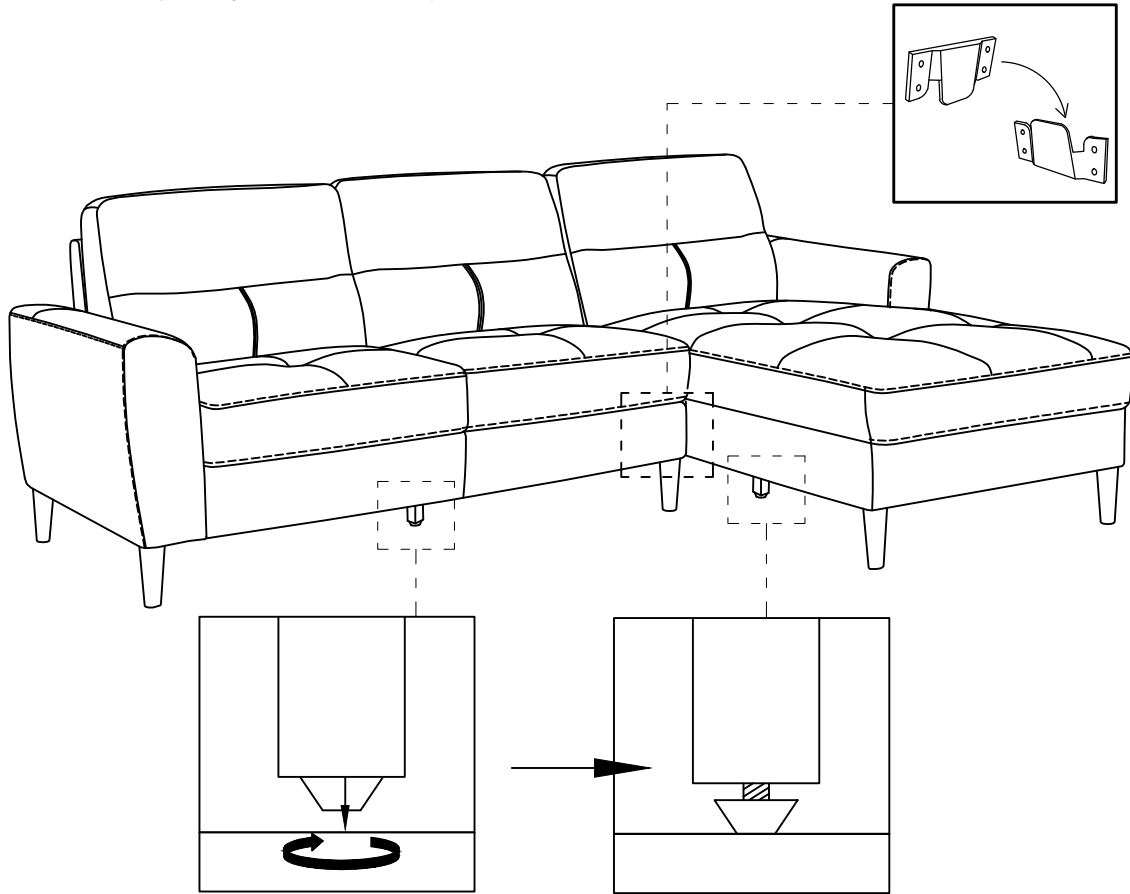

ASSEMBLY INSTRUCTION INSTRUCTIONS D'ASSEMBLAGE

ITEM NO : 8566BLK / LTE / SVE- 2L LSF 2-Seater/ Causeuse Gauche
8566BLK / LTE / SVE- RC RSF Chaise/ Chaise Longue Droite

(Step 5/Étape 5) Assembly Completed/Assemblage Complété