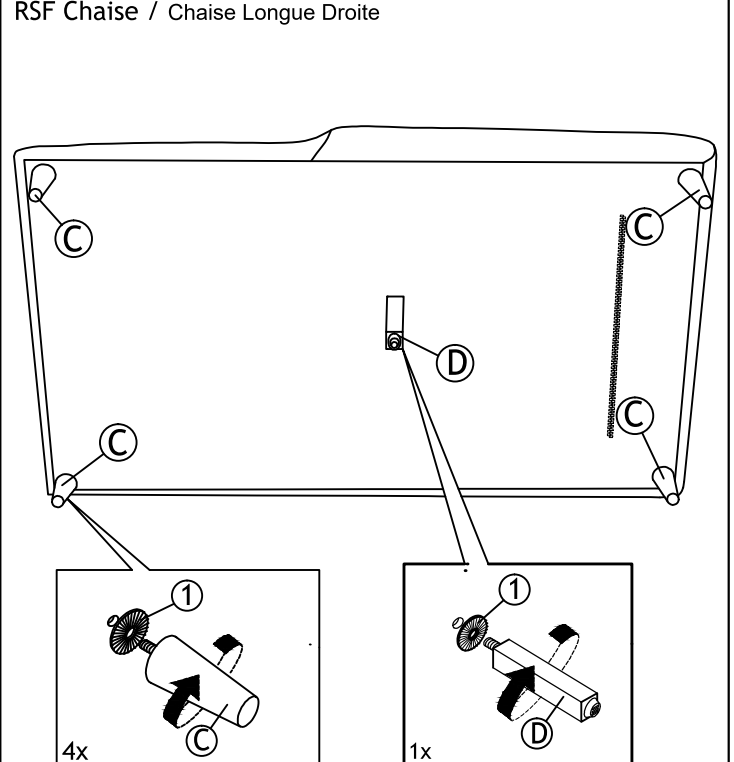

(Step 4/Étape 4)
RSF Chaise / Chaise Longue Droite