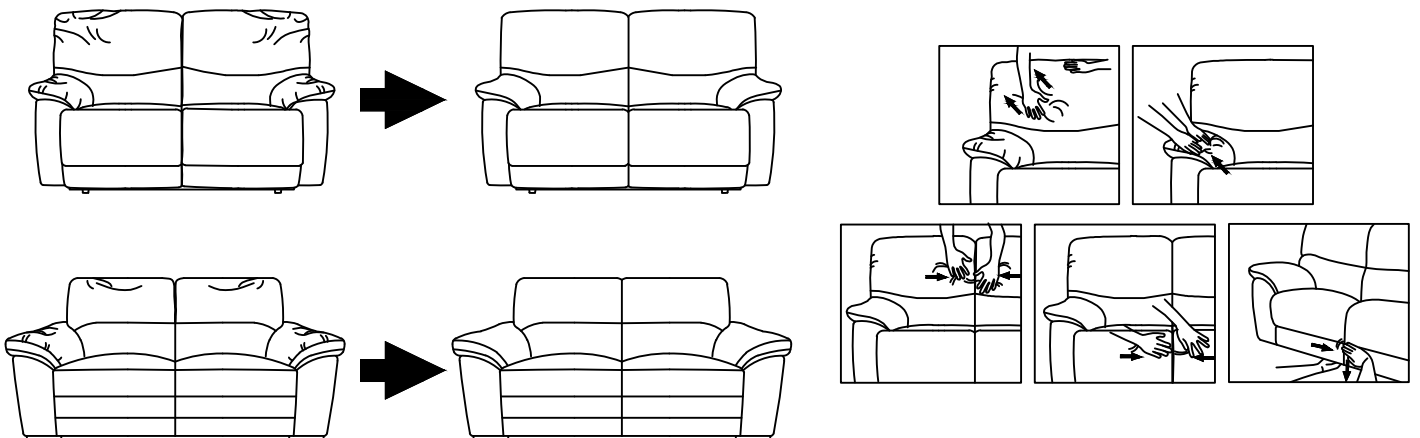

Upholstery Cushion Care / instructions De Soins Pour Meubles Rembourrage

TOP GRAIN LEATHER MATCH PVC CARE INSTRUCTION. INSTRUCTIONS POUR LES SOINS DU CUIR ET PVC:

- Avoid exposing furniture directly to sunlight or heating and air conditioning outlets.
- Éviter d'exposer les meubles aux rayons directs du soleil ou aux sorties de chaleur et d'air climatisé.
- Exposure to sunlight or heating and air conditioning outlets will fade/damage top grain leather match PVC.
- Éviter d'exposer les meubles aux rayons directs du soleil ou aux sorties de chaleur et d'air climatisé.
- Wipe gently with a damp soft cloth to remove dust, dirt and any buildup.
- Pour enlever la poussière, essuyer avec un chiffon doux.