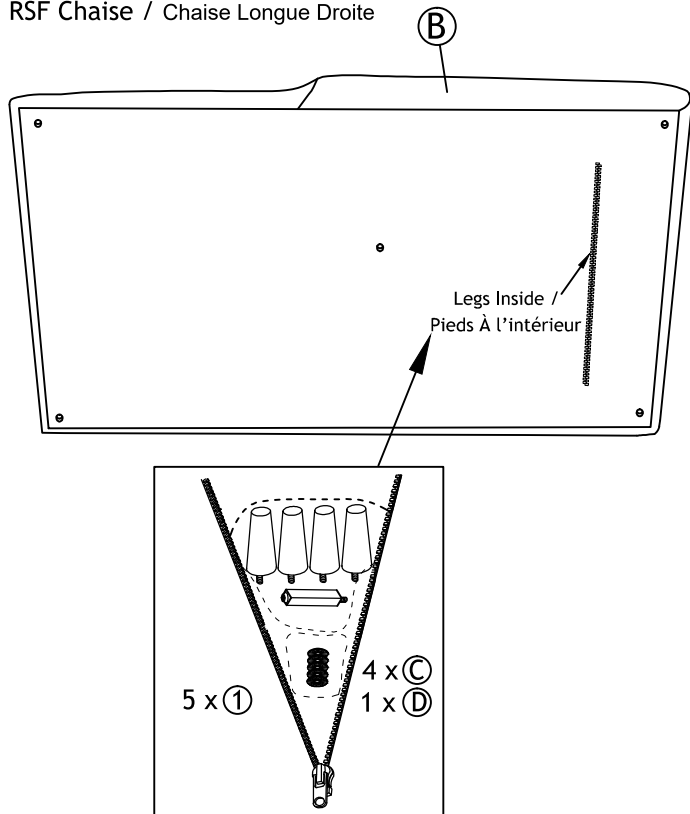

(Step 3/Étape 3)
RSF Chaise / Chaise Longue Droite