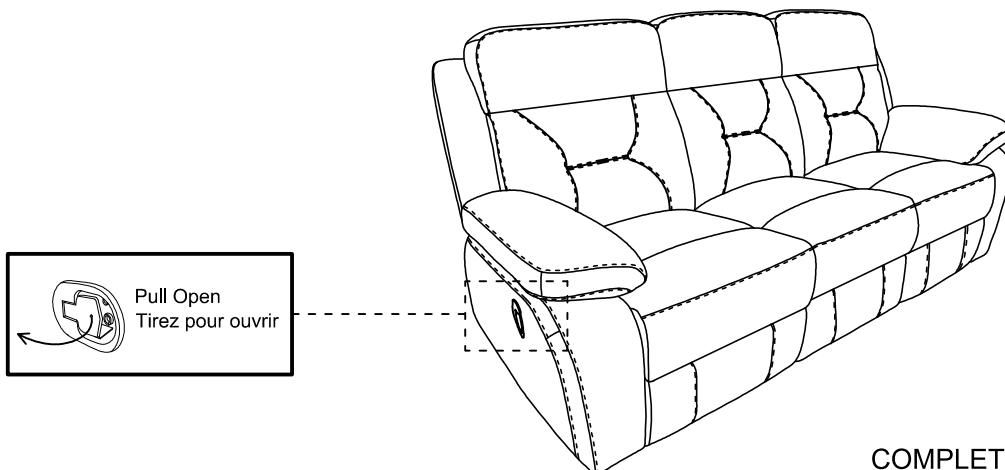

ITEM NO : 9629LTE/DGY/SVE-3

Double Reclining Sofa / Sofa Inclinable

Step 5
Étape 5

Step 6
Étape 6

Step 7
Étape 7

COMPLETED
completé

ASSEMBLY INSTRUCTION

INSTRUCTIONS D'ASSEMBLAGE