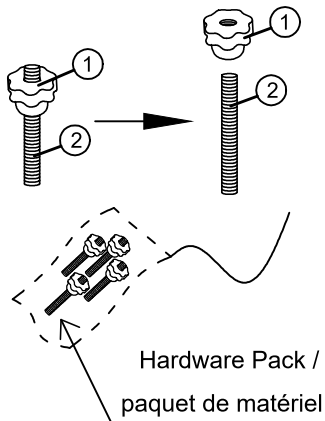

Step 2
Étape 2