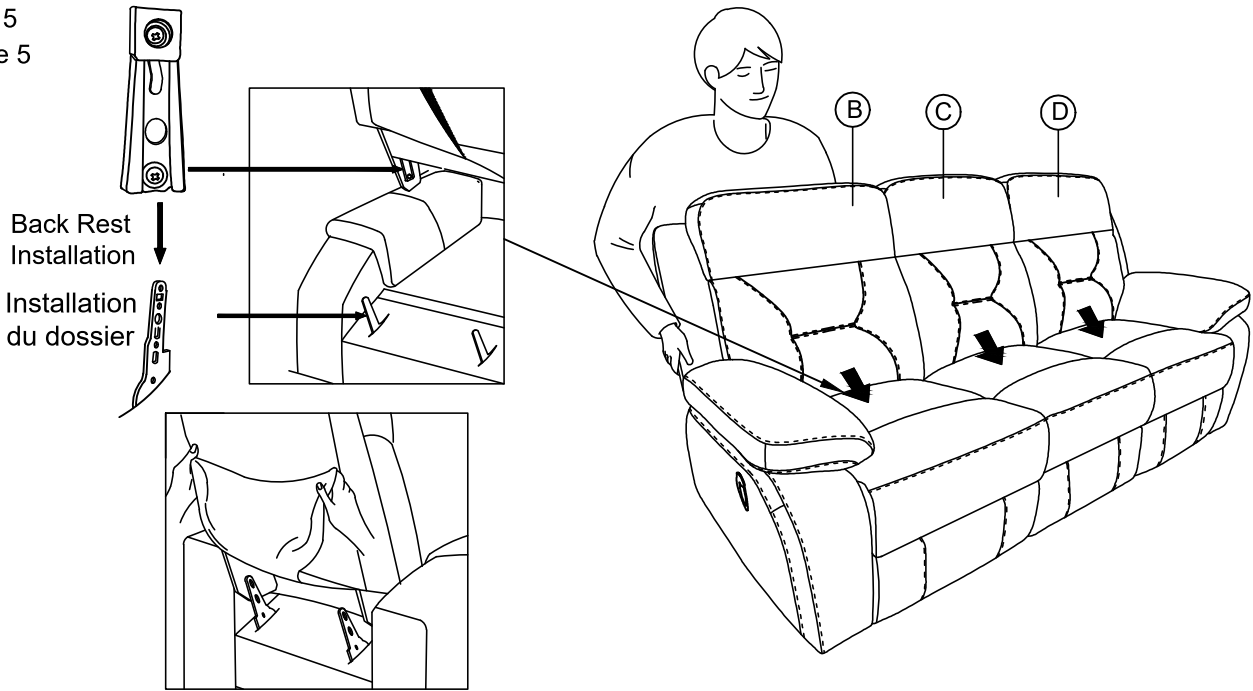

ASSEMBLY INSTRUCTION

INSTRUCTIONS D'ASSEMBLAGE

ITEM NO : 9629LTE/DGY/SVE-3

Double Reclining Sofa / Sofa Inclinable

Step 5
Étape 5

Step 6
Étape 6