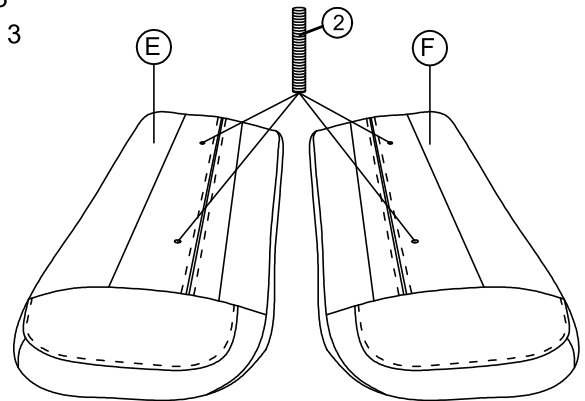

PARTS LIST/ LISTE DE PIÉCES

NO	DRAWING/DESSIN	DESCRIPTION	QTY/ QTÉ
A		SEAT siège	1PC
B		LSF BACK REST / dossier gauche	1PC
C		MIDDLE BACK REST/ dossier centre	1PC
D		RSF BACK REST/ dossier droite	1PC
E		LSF ARM/ bras gauche	1PC
F		RSF ARM/ bras droite	1PC

HARDWARE LIST/LISTE DE QUINCAILLERIE

NO	DESCRIPTION	SKETCH/ Esquisser	QTY/ QTÉ
1	M8 x 32mm Diameter STAR KNOD		4PCS
2	THREADED BOLT M8 X 90MM		4PCS

**ABOVE HARDWARE ARE PACKED IN 9629LTE/DGY/SVE-3 FOR ASSEMBLY.

ASSEMBLY INSTRUCTION INSTRUCTIONS D'ASSEMBLAGE

ITEM NO : 9629LTE/DGY/SVE-3
Double Reclining Sofa / Sofa Inclinable

Step 1
Étape 1

Step 2
Étape 2

Step 3
Étape 3

Step 4
Étape 4

ASSEMBLY INSTRUCTION

INSTRUCTIONS D'ASSEMBLAGE