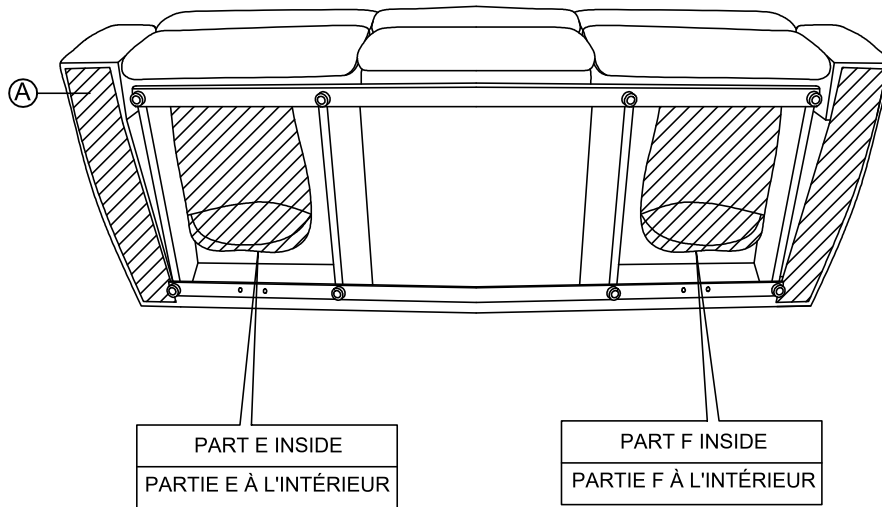

ASSEMBLY INSTRUCTION INSTRUCTIONS D'ASSEMBLAGE

ITEM NO : 9629LTE/DGY/SVE-3
Double Reclining Sofa / Sofa Inclinable

Step 1
Étape 1

Step 2
Étape 2

Step 3
Étape 3

Step 4
Étape 4

ASSEMBLY INSTRUCTION

INSTRUCTIONS D'ASSEMBLAGE