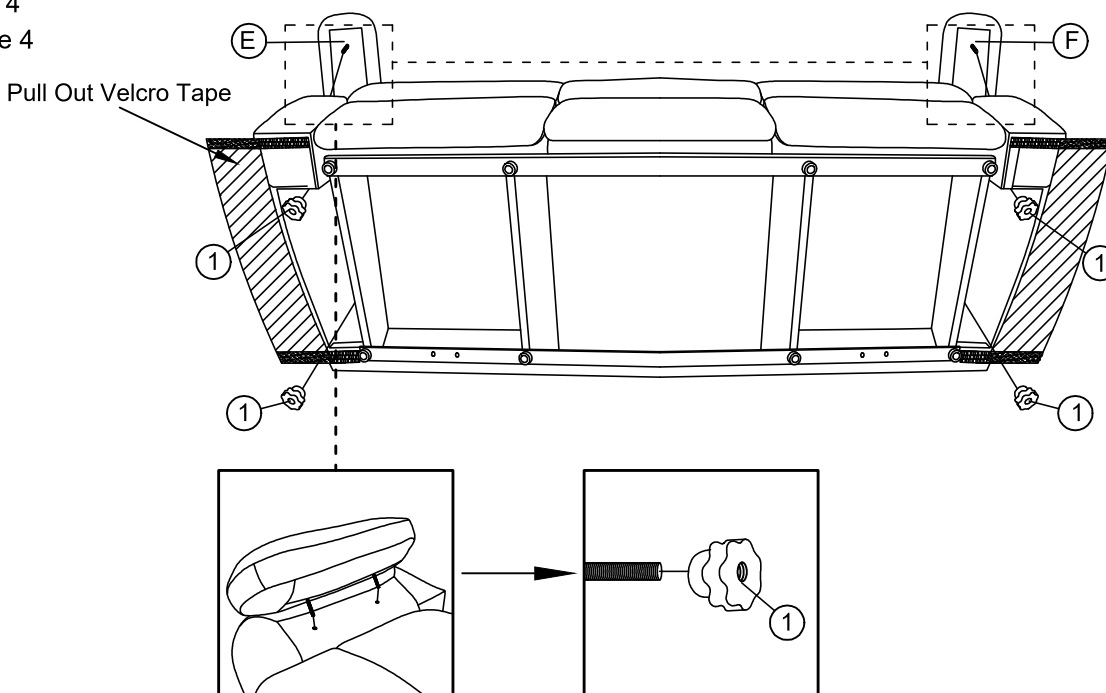

ASSEMBLY INSTRUCTION INSTRUCTIONS D'ASSEMBLAGE

ITEM NO : 9629LTE/DGY/SVE-3
Double Reclining Sofa / Sofa Inclinable

Step 1
Étape 1

Step 2
Étape 2

Step 3
Étape 3

Step 4
Étape 4

ASSEMBLY INSTRUCTION

INSTRUCTIONS D'ASSEMBLAGE