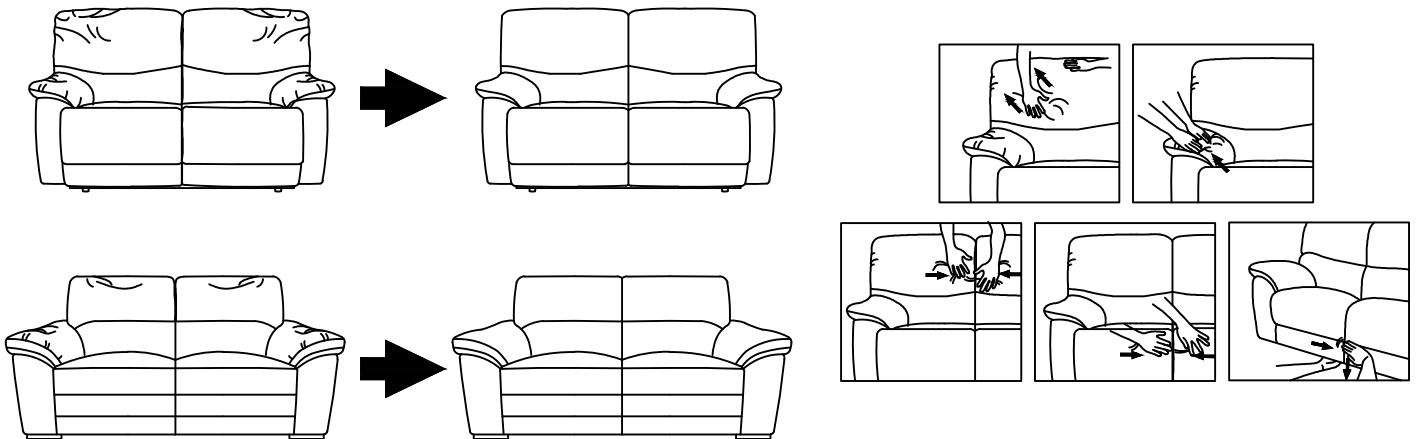

ITEM NO : 9629LTE/DGY/SVE-3

Double Reclining Sofa / Sofa Inclinable

Disassemble the part / Démontez la pièce

Step 1
Étape 1

To unlock the back of the recliner from its base, push up on the small metal hook built into the side of the recliner

Pour déverrouiller l'arrière du fauteuil inclinable de sa base, appuyez sur le petit crochet en métal intégré sur le côté du fauteuil inclinable

Upholstery Cushion Care / instructions De Soins Pour Meubles Rembourrage