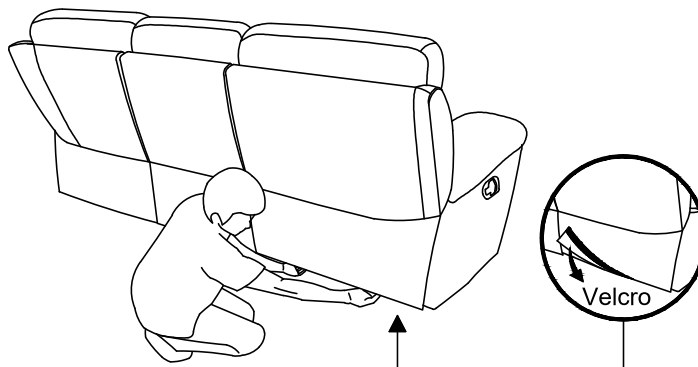

ASSEMBLY INSTRUCTION

INSTRUCTIONS D'ASSEMBLAGE

ITEM NO : 9629LTE/DGY/SVE-3

Double Reclining Sofa / Sofa Inclinable

Step 5
Étape 5

Step 6
Étape 6

Step 7
Étape 7

COMPLETED
completé